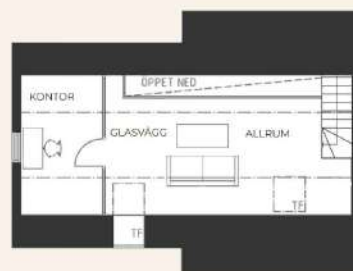

Brf Lotsudden

LGH 7

3 ROK - 100 kvm

plan 1

- Utsikt över vattnet
- Fönster i tre väderstreck
- Badrum och separat wc
- Takfönster vid snedtak
- Båtplats

0 1 2 3 4 5m

K	Kyl
F	Frys
H	Högsåp
ST	Städsåp
G	Garderob
TM	Tvättmaskin
TT	Torktumlare
	Ugn och häll
ELC	Elcentral
	Klinker i hall, natursten, Azuri
	Väggåp
KH	Klädhylla med stång
TF	Takfönster

Med reservation för eventuella avvikelser.

Brf Lotsudden

LGH 15

5 RoK - 148 kvm

entréplan - plan 1 - plan 2

- Radhuskänsla i tre plan
- Stor uteplats
- Öppet upp inock i hall och trappa
- Loft med takfönster
- Hela väggen och dörrpartiet på loftet är i glas
- Två badrum
- Båtplats