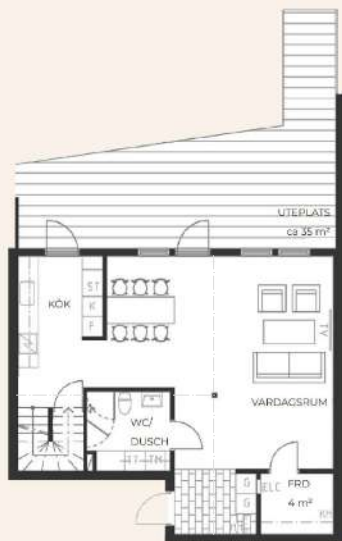

Brf Lotsudden

LGH 7

3 ROK - 100 kvm

plan 1

- Utsikt över vattnet
- Fönster i tre väderstreck
- Badrum och separat wc
- Takfönster vid snedtak
- Båtplats

0 1 2 3 4 5m

K	Kyl
F	Frys
H	Högsåp
ST	Städsåp
G	Garderob
TM	Tvättmaskin
TT	Torktumlare
	Ugn och häll
ELC	Elcentral
	Klinker i hall, natursten, Azuri
	Väggåp
KH	Klädhylla med stång
TF	Takfönster

Med reservation för eventuella avvikelser.

Brf Lotsudden

LGH 15

5 RoK - 148 kvm

entréplan - plan 1 - plan 2

- Radhuskänsla i tre plan
- Stor uteplats
- Öppet upp inock i hall och trappa
- Loft med takfönster
- Hela väggen och dörrpartiet på loftet är i glas
- Två badrum
- Båtplats

Med reservation för eventuella avvikelser.

Brf Lotsudden

LGH 16

5 RoK - 163 kvm

entréplan - plan 1 - plan 2

- Radhuskänsla i tre plan
- Stor uteplats
- Loft med takfönster
- Två badrum
- Båtplats

0 1 2 3 4 5m

Med reservation för eventuella avvikelser.

Lotshammar

Brf Lotsudden

LGH 18

4 RoK - 117 kvm

entréplan - plan 1

- Radhuskänsla i två plan
- Uteplats med utsikt över vattnet
- Två badrum
- Båtplats

0 1 2 3 4 5m