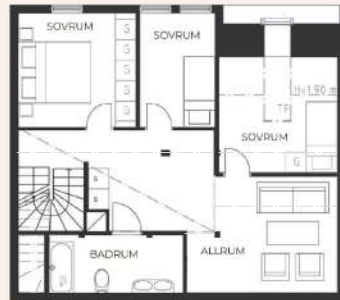

Brf Lotsudden

LGH 7

3 ROK - 100 kvm

plan 1

- Utsikt över vattnet
- Fönster i tre väderstreck
- Badrum och separat wc
- Takfönster vid snedtak
- Båtplats

0 1 2 3 4 5m

K	Kyl
F	Frys
H	Högsåp
ST	Städsåp
G	Garderob
TM	Tvättmaskin
TT	Torktumlare
	Ugn och häll
ELC	Elcentral
	Klinker i hall, natursten, Azuri
	Väggåp
KH	Klädhylla med stång
TF	Takfönster

Med reservation för eventuella avvikelser.

Brf Lotsudden

LGH 15

5 RoK - 148 kvm

entréplan - plan 1 - plan 2

- Radhuskänsla i tre plan
- Stor uteplats
- Öppet upp inock i hall och trappa
- Loft med takfönster
- Hela väggen och dörrpartiet på loftet är i glas
- Två badrum
- Båtplats

Med reservation för eventuella avvikelser.

Brf Lotsudden

LGH 16

5 RoK - 163 kvm

entréplan - plan 1 - plan 2

- Radhuskänsla i tre plan
- Stor uteplats
- Loft med takfönster
- Två badrum
- Båtplats

0 1 2 3 4 5m

Med reservation för eventuella avvikelser.

Lotshammar

Brf Lotsudden

LGH 18

4 RoK - 117 kvm

entréplan - plan 1

- Radhuskänsla i två plan
- Uteplats med utsikt över vattnet
- Två badrum
- Båtplats

0 1 2 3 4 5m