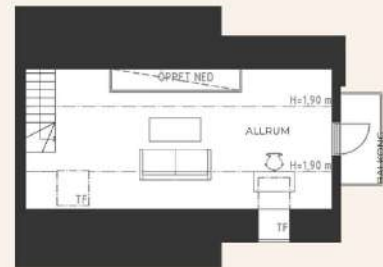

Brf Lotsudden

LGH 7

3 ROK - 100 kvm

plan 1

- Utsikt över vattnet
- Fönster i tre väderstreck
- Badrum och separat wc
- Takfönster vid snedtak
- Båtplats

0 1 2 3 4 5m

K	Kyl
F	Frys
H	Högsåp
ST	Städsåp
G	Garderob
TM	Tvättmaskin
TT	Torktumlare
	Ugn och häll
ELC	Elcentral
	Klinker i hall, natursten, Azuri
	Väggåp
KH	Klädhylla med stång
TF	Takfönster

Med reservation för eventuella avvikelser.

Brf Lotsudden

LGH 15

5 RoK - 148 kvm

entréplan - plan 1 - plan 2

- Radhuskänsla i tre plan
- Stor uteplats
- Öppet upp inock i hall och trappa
- Loft med takfönster
- Hela väggen och dörrpartiet på loftet är i glas
- Två badrum
- Båtplats

Med reservation för eventuella avvikelser.

Brf Lotsudden

LGH 16

5 RoK - 163 kvm

entréplan - plan 1 - plan 2

- Radhuskänsla i tre plan
- Stor uteplats
- Loft med takfönster
- Två badrum
- Båtplats

0 1 2 3 4 5m

Med reservation för eventuella avvikelser.

Lotshammar

Brf Lotsudden

LGH 18

4 RoK - 117 kvm

entréplan - plan 1

- Radhuskänsla i två plan
- Uteplats med utsikt över vattnet
- Två badrum
- Båtplats

0 1 2 3 4 5m