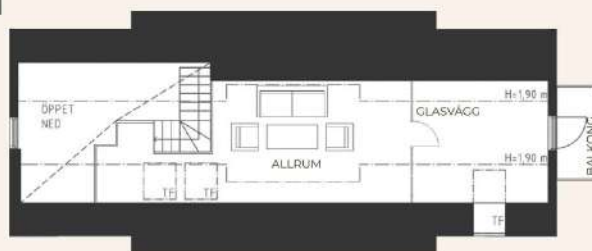

Med reservation för eventuella avvikelser.

Lötshammar

Brf Lotsudden

LGH 22

4 RoK - 136 kvm

plan 1-2

- Utsikt över vattnet
- Öppet upp i nock i kök och matplats
- Loft med takfönster
- Fönster i fyra väderstreck
- Badrum och separat wc
- Båtplats